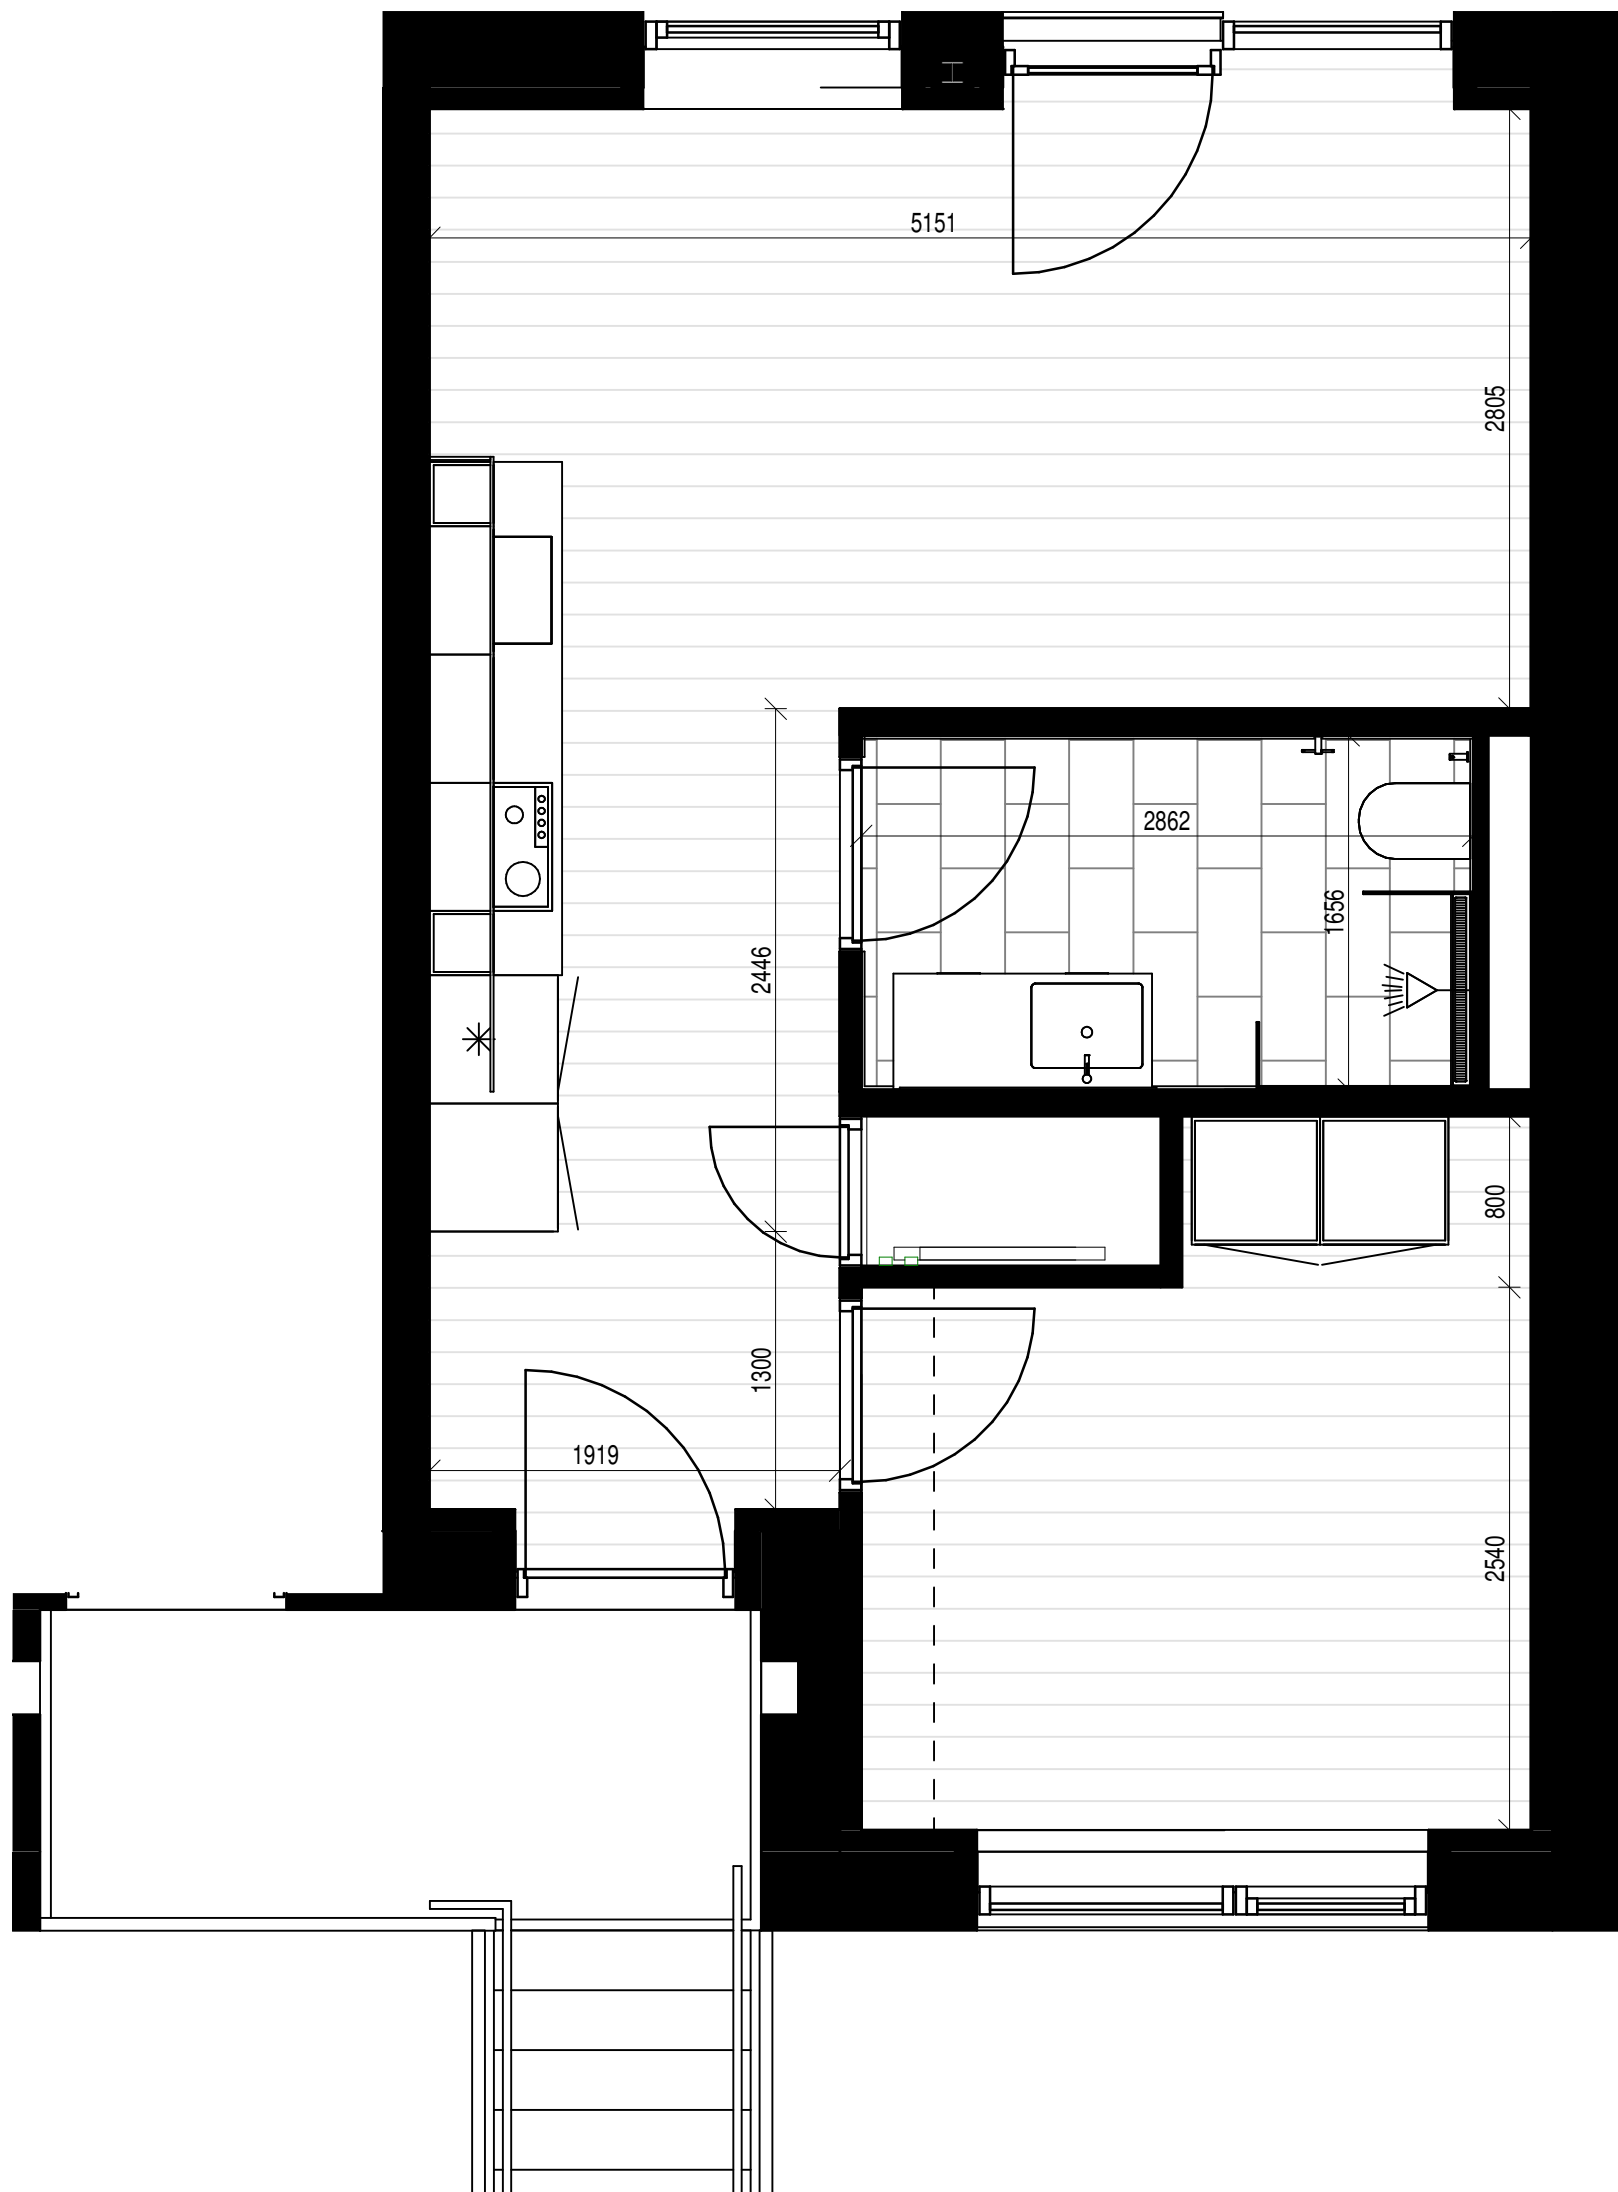

**AAB 59 -Bertram Knudsensvej**

Lejlighedsplan

Lejlighedstype F 3.1

Bertram Knudsensvej 50, 1.

Alle mål er vejledende

**AAB 59 -Bertram Knudsensvej**

Lejlighedsisometri

Lejlighedstype F.3.1