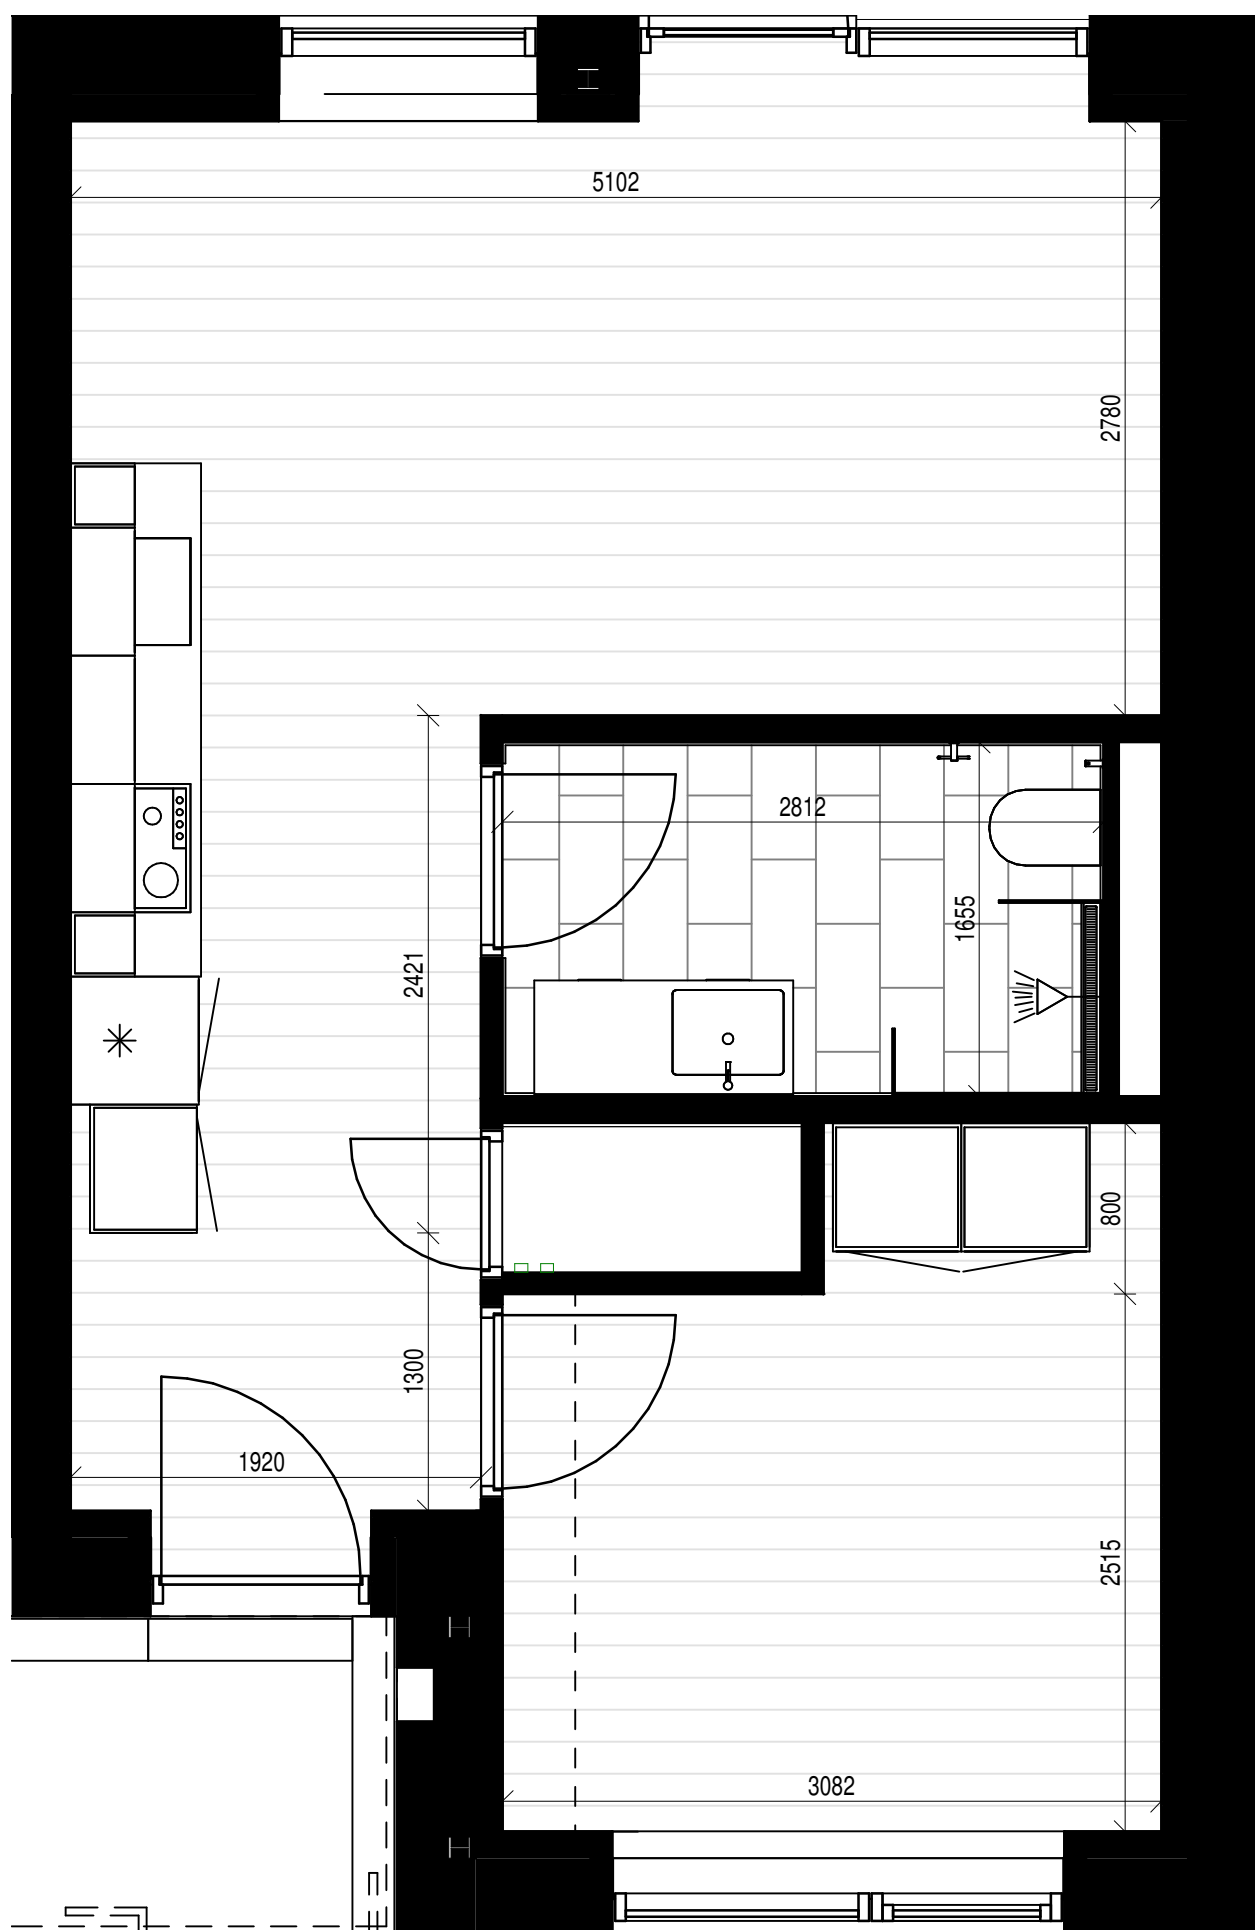

AAB 59 -Bertram Knudsensvej

Lejlighedsplan

Lejlighedstype F 3.0

Bertram Knudsensvej 50, st.

AAB 59 -Bertram Knudsensvej

Lejlighedsisometri

Lejlighedstype F.3.0

Bertram Knudsensvej 50, st.