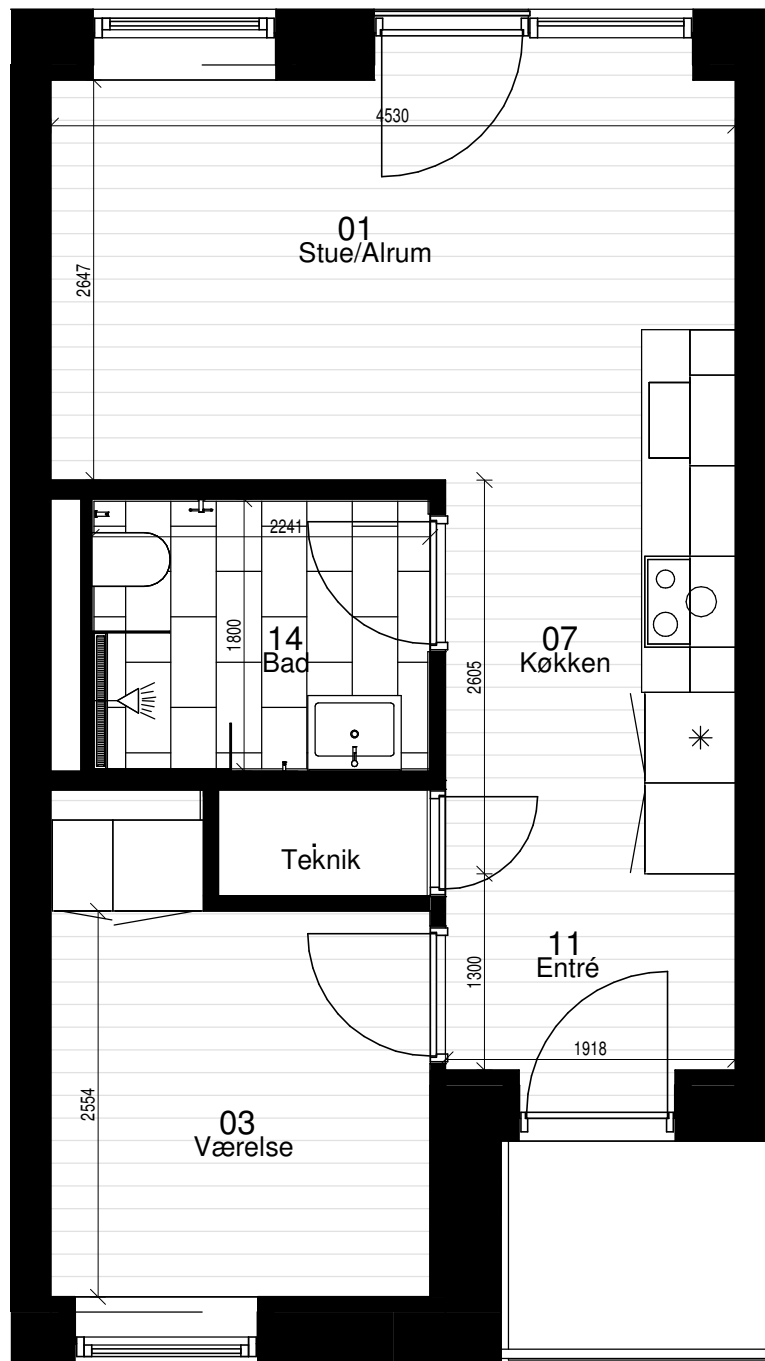

AAB 59 -Bertram Knudsensvej

Lejlighedsplan

Lejlighedstype D 4.1 tv

Bertram Knudsensvej 20 1.tv

Bertram Knudsensvej 26 1.tv

Bertram Knudsensvej 34 1.tv

AAB 59 -Bertram Knudsensvej

Lejlighedsisometri

Lejlighedstype D 4.1 tv

Bertram Knudsensvej 20 1.tv

Bertram Knudsensvej 26 1.tv

Bertram Knudsensvej 34 1.tv