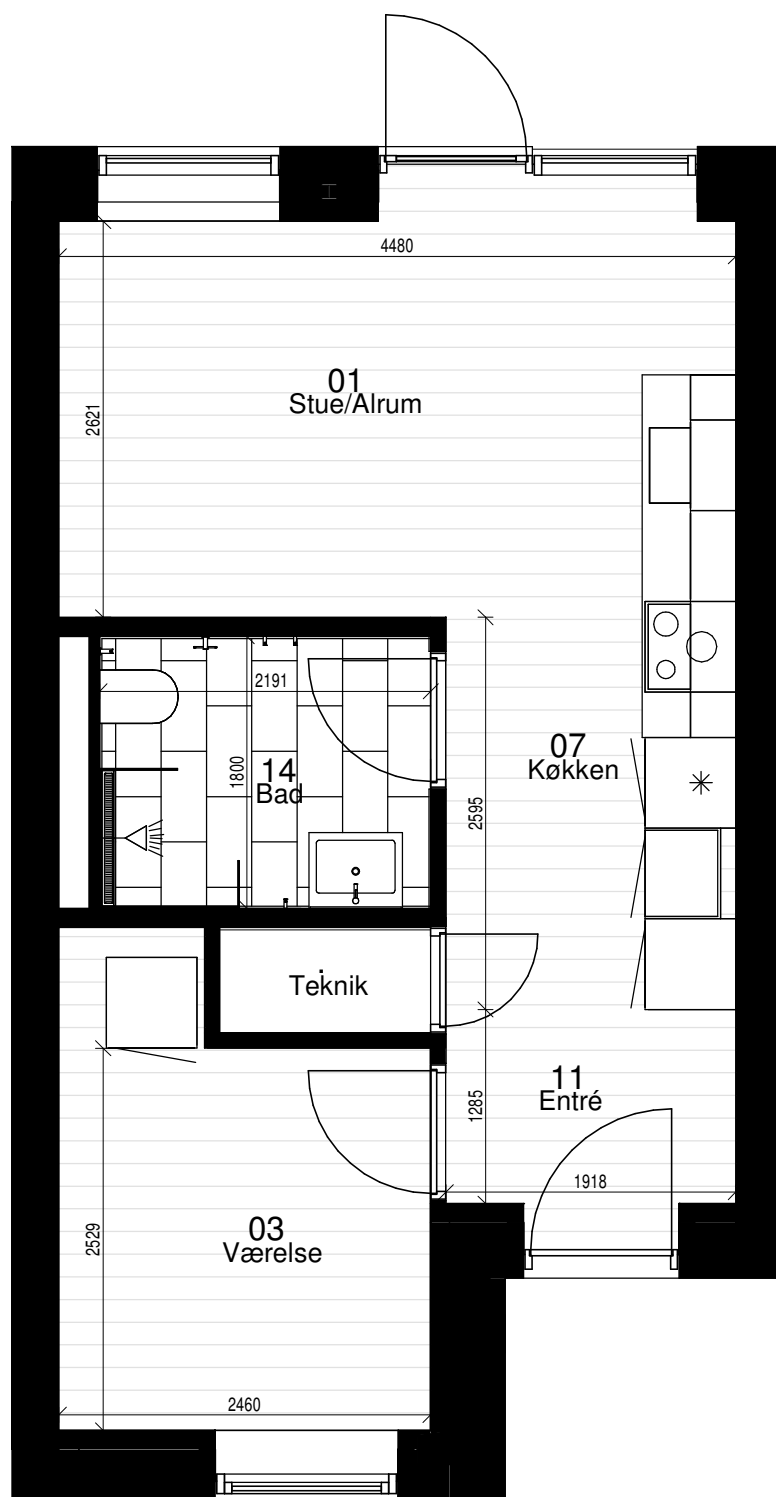

AAB 59 -Bertram Knudsensvej

Lejlighedsplan

Lejlighedstype D 4.0 tv

Bertram Knudsensvej 20 st.tv

Bertram Knudsensvej 26 st.tv

Bertram Knudsensvej 34 st.tv

AAB 59 - Bertram Knudsensvej

Lejlighedsisometri

Lejlighedstype D 4.0 tv

Bertram Knudsensvej 20 st.tv

Bertram Knudsensvej 26 st.tv

Bertram Knudsensvej 34 st.tv