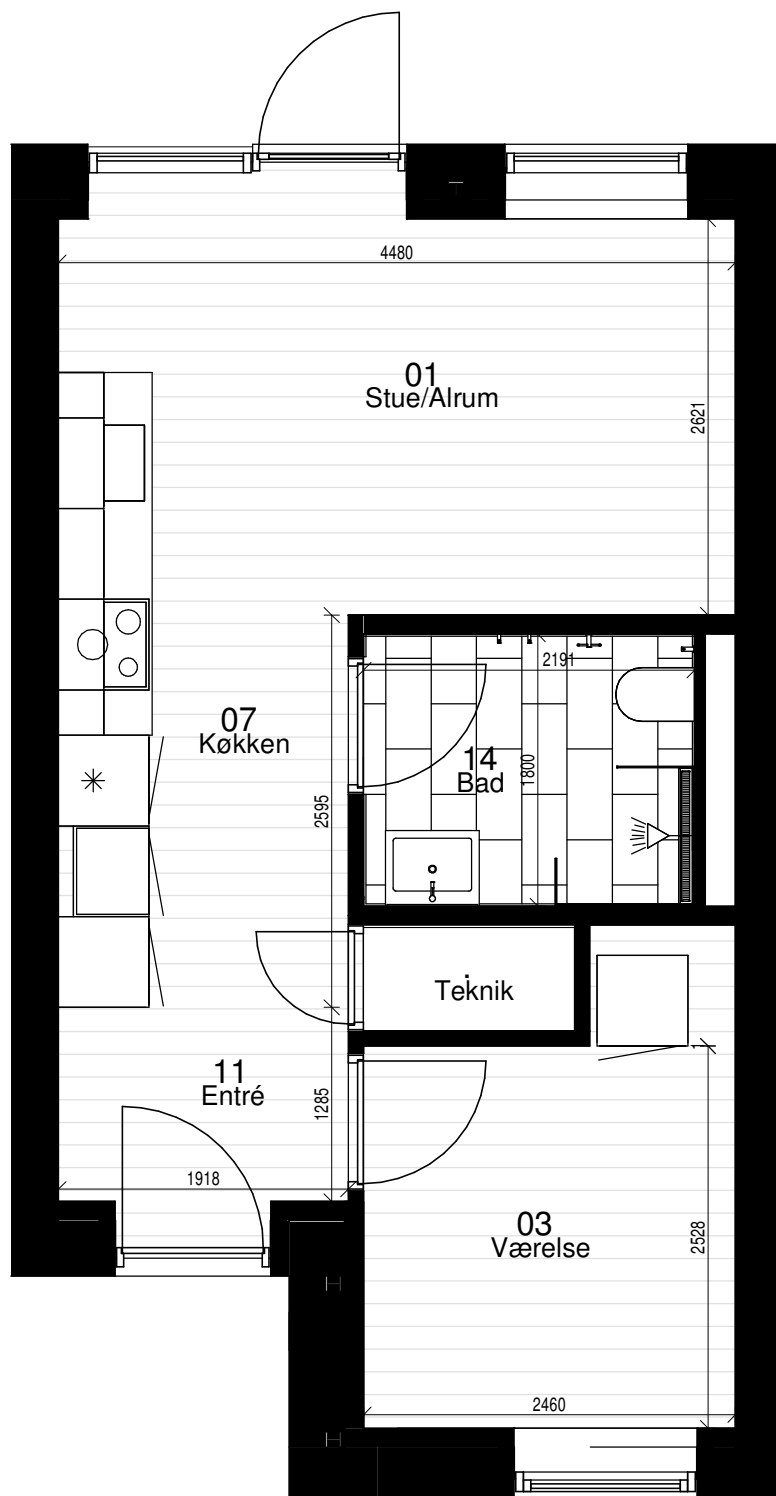

AAB 59 -Bertram Knudsensvej

Lejlighedsplan

Lejlighedstype D 4.0 th

Bertram Knudsensvej 18 st.th

Bertram Knudsensvej 24 st.th

Bertram Knudsensvej 32 st.th

AAB 59 -Bertram Knudsensvej

Lejlighedsisometri

Lejlighedstype D 4.0 th

Bertram Knudsensvej 18 st.th

Bertram Knudsensvej 24 st.th

Bertram Knudsensvej 32 st.th