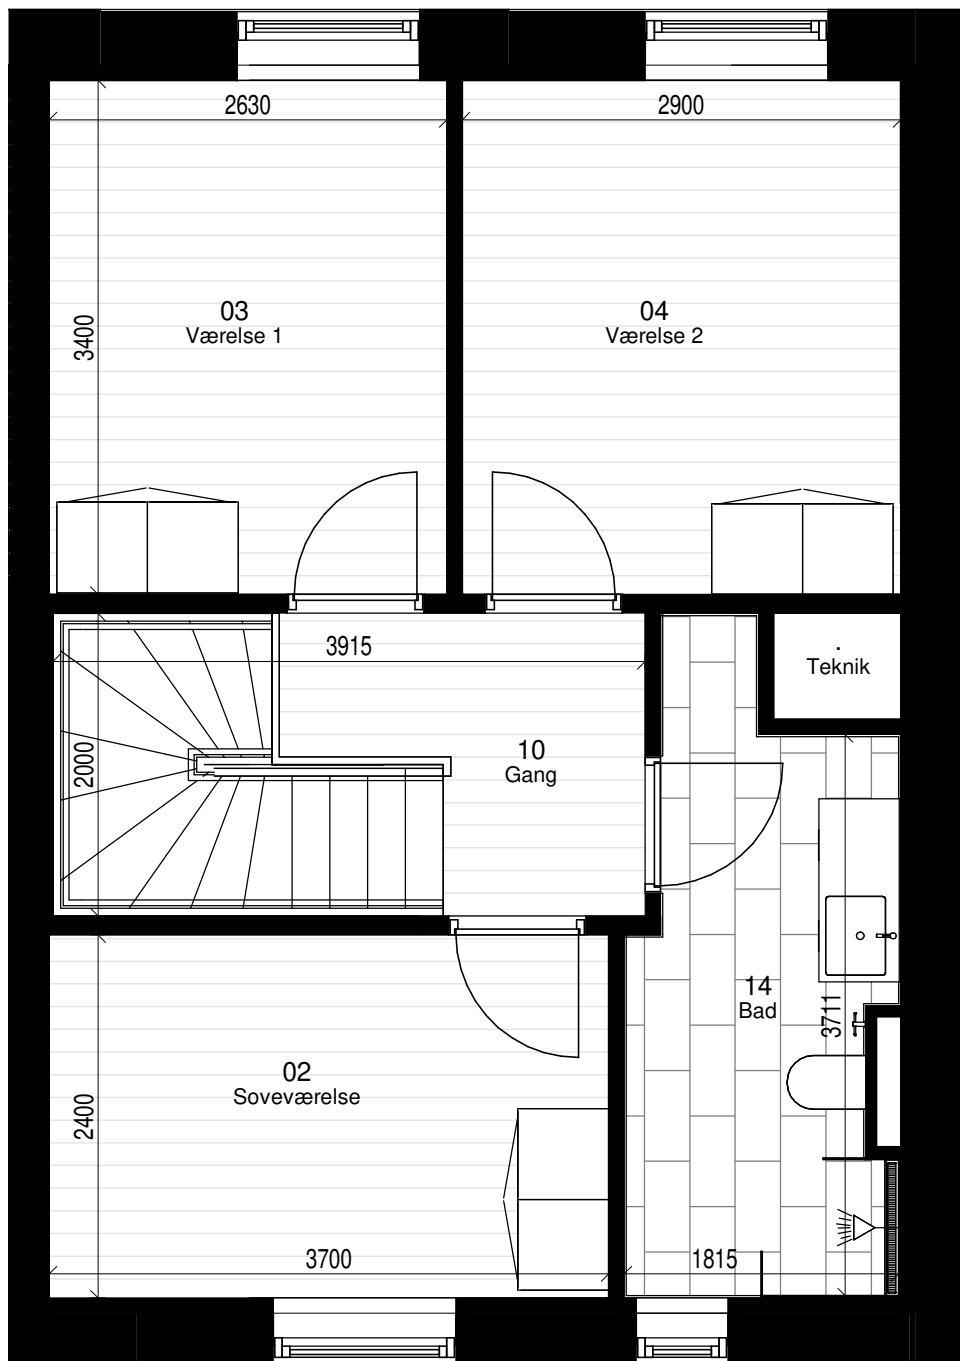

AAB 59 -Bertram Knudsensvej

Lejlighedsplan, stueplan
Lejlighedstype B 1.2

Bertram Knudsensvej 12A
Bertram Knudsensvej 22A
Bertram Knudsensvej 30A
Bertram Knudsensvej 38A
Bertram Knudsensvej 40A

AAB 59 -Bertram Knudsensvej
Lejlighedsisometri, stueplan
Lejlighedstype B 1.2

Bertram Knudsensvej 12A
Bertram Knudsensvej 22A
Bertram Knudsensvej 30A
Bertram Knudsensvej 38A
Bertram Knudsensvej 40A

AAB 59 -Bertram Knudsensvej

Lejlighedsplan, 1. sal
Lejlighedstype B 1.2

Bertram Knudsensvej 12A
Bertram Knudsensvej 22A
Bertram Knudsensvej 30A
Bertram Knudsensvej 38A
Bertram Knudsensvej 40A