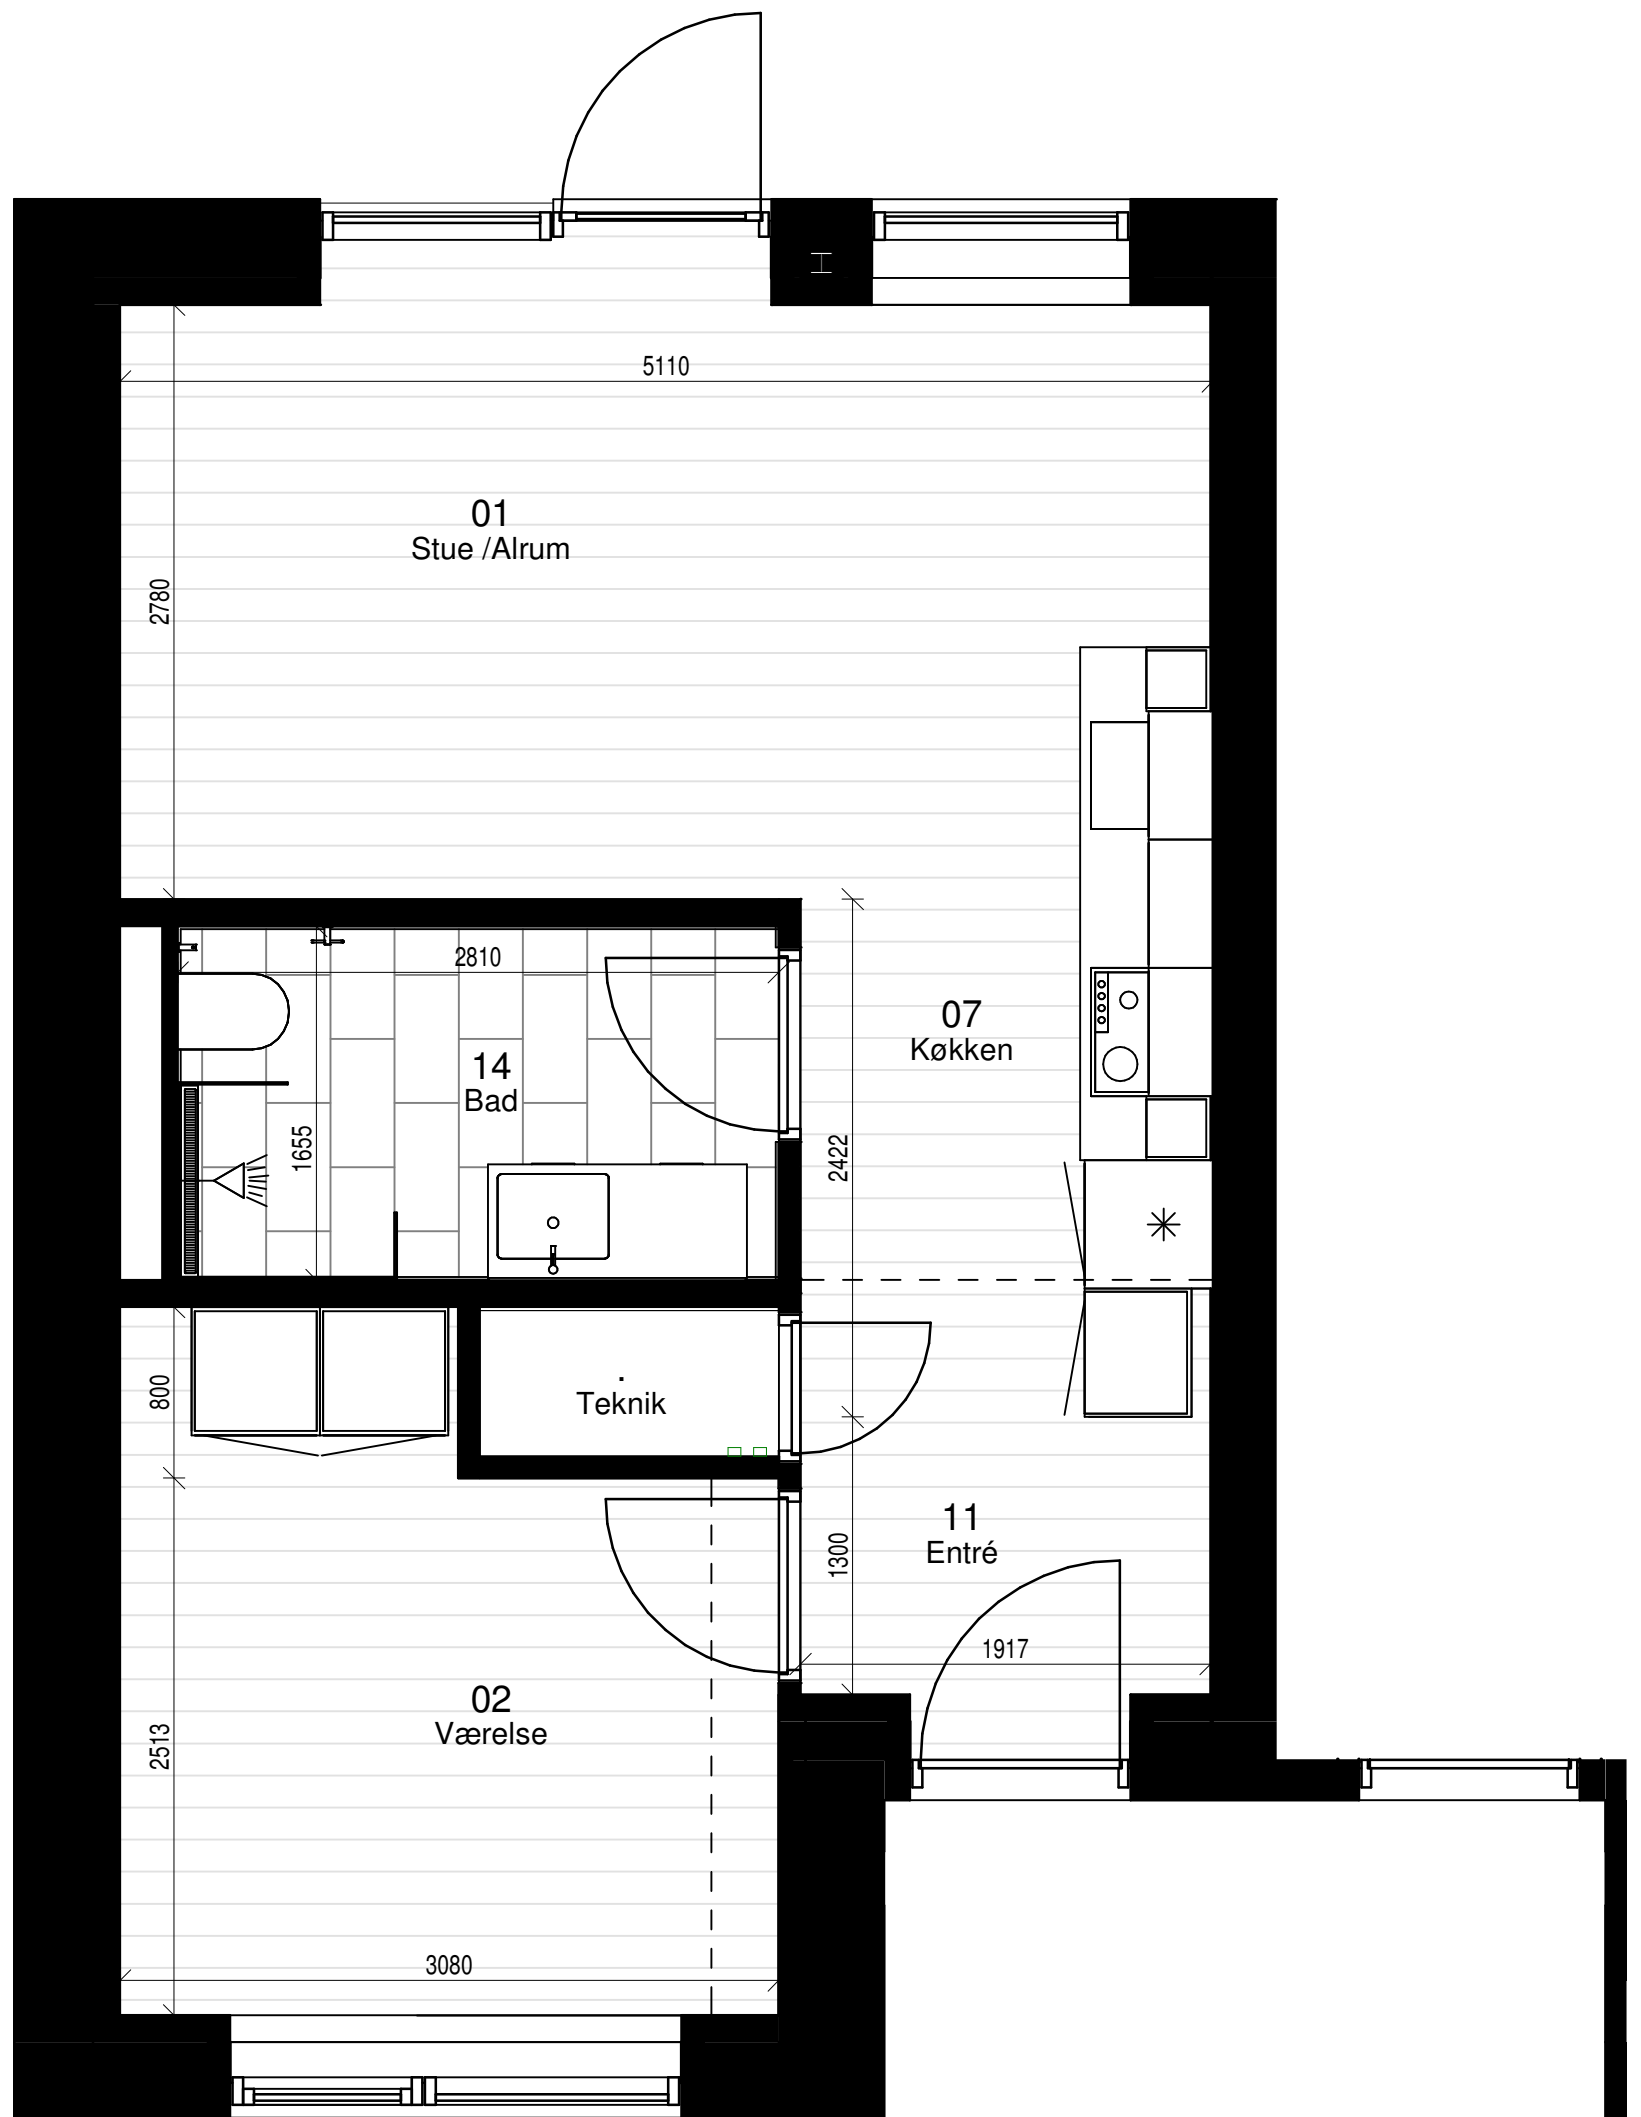

AAB 59 -Bertram Knudsensvej
Lejlighedsplan
Lejlighedstype F 2.0 tv

Bertram Knudsensvej 10 st. tv
Bertram Knudsensvej 48 st. tv

AAB 59 -Bertram Knudsensvej

Lejlighedsisometri

Lejlighedstype F 2.0 tv

Bertram Knudsensvej 10 st. tv