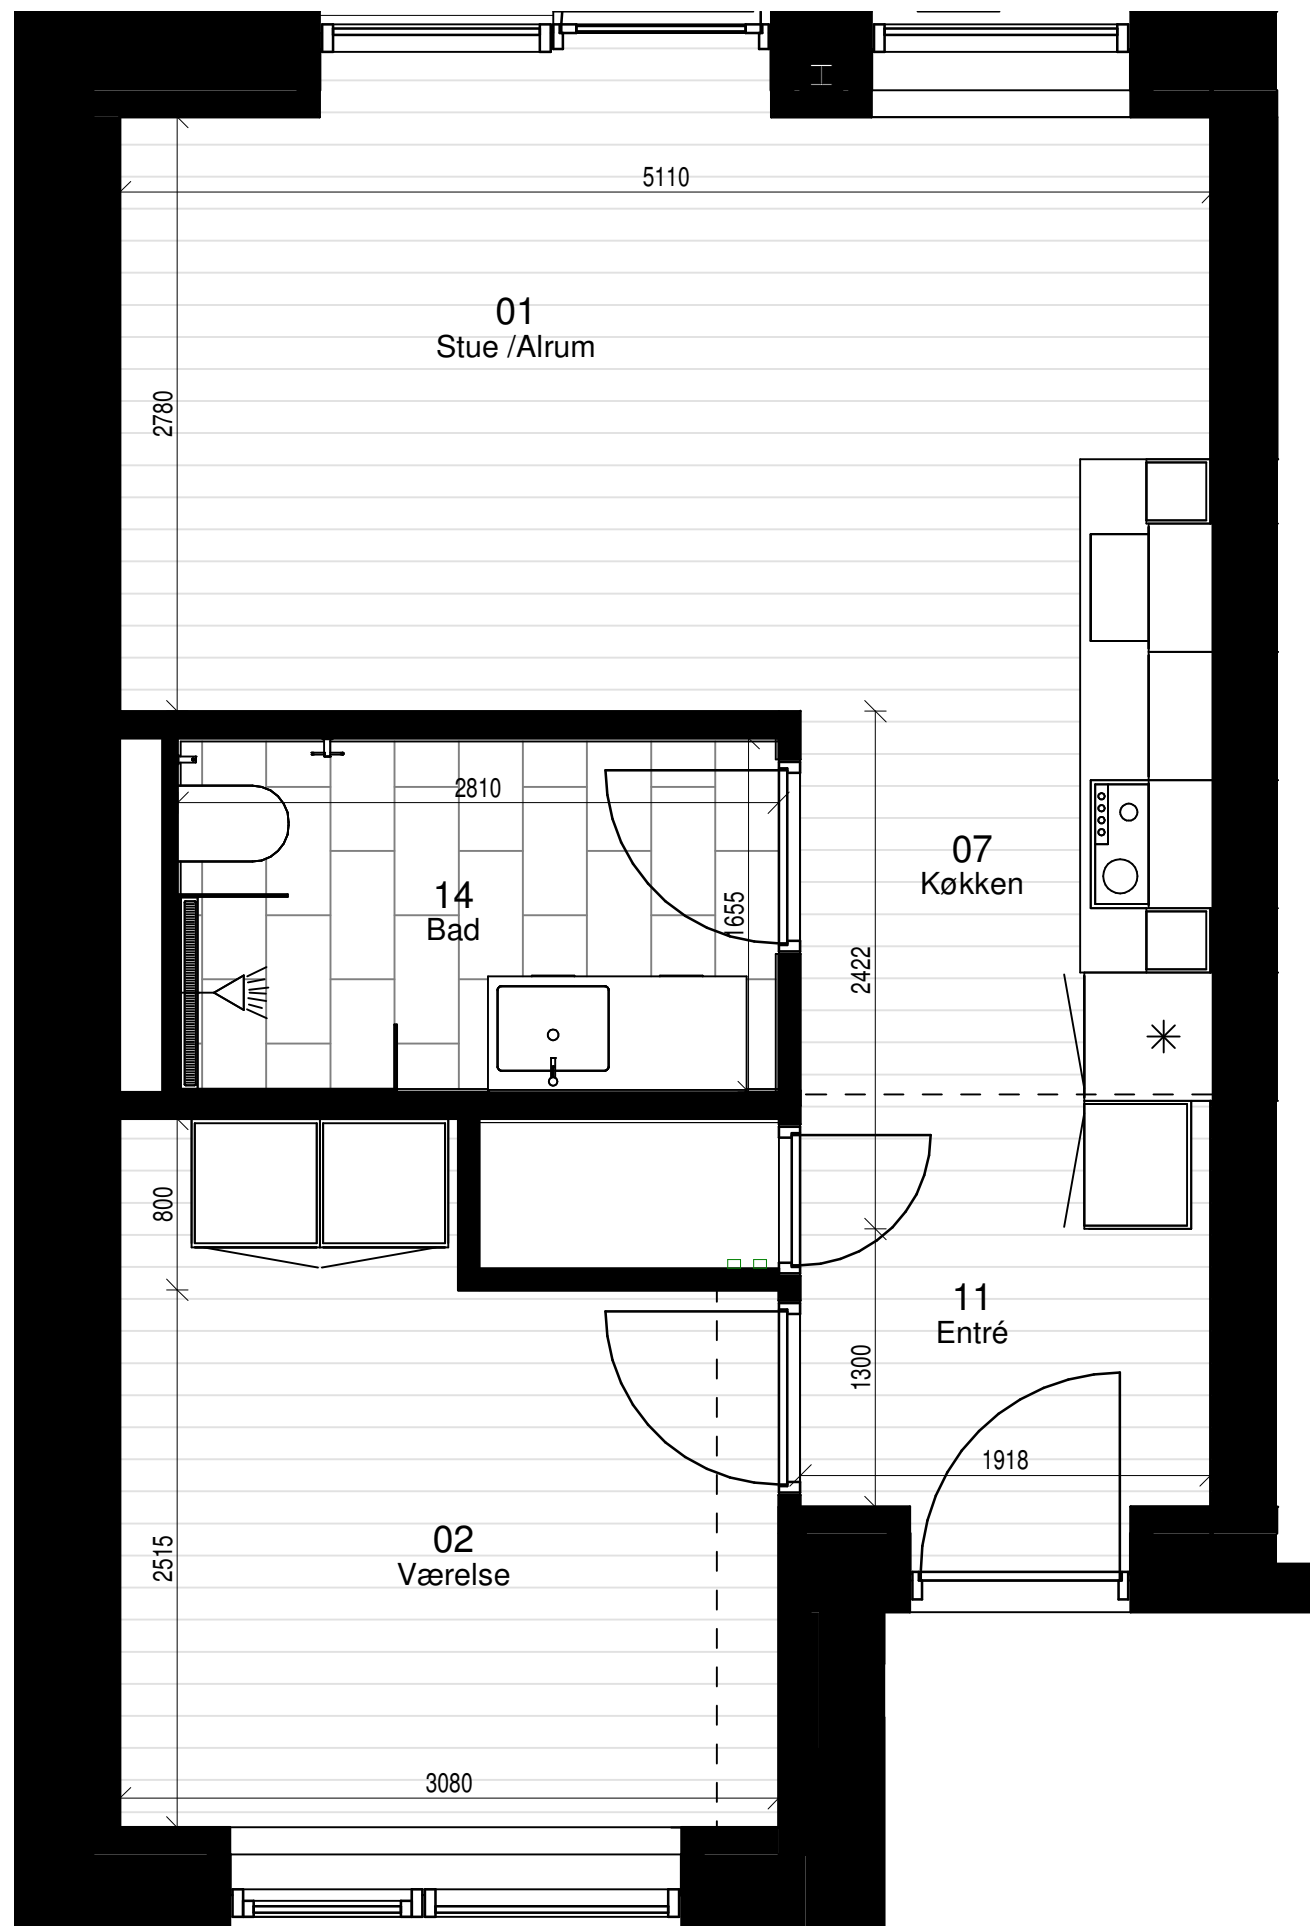

AAB 59 -Bertram Knudsensvej
Lejlighedsplan
Lejlighedstype F 1.0 tv

Bertram Knudsensvej 8 st. tv.
Bertram Knudsensvej 46 st. tv.

AAB 59 -Bertram Knudsensvej

Lejlighedsisometri

Lejlighedstype F 1.0 tv

Bertram Knudsensvej 8 st. tv.