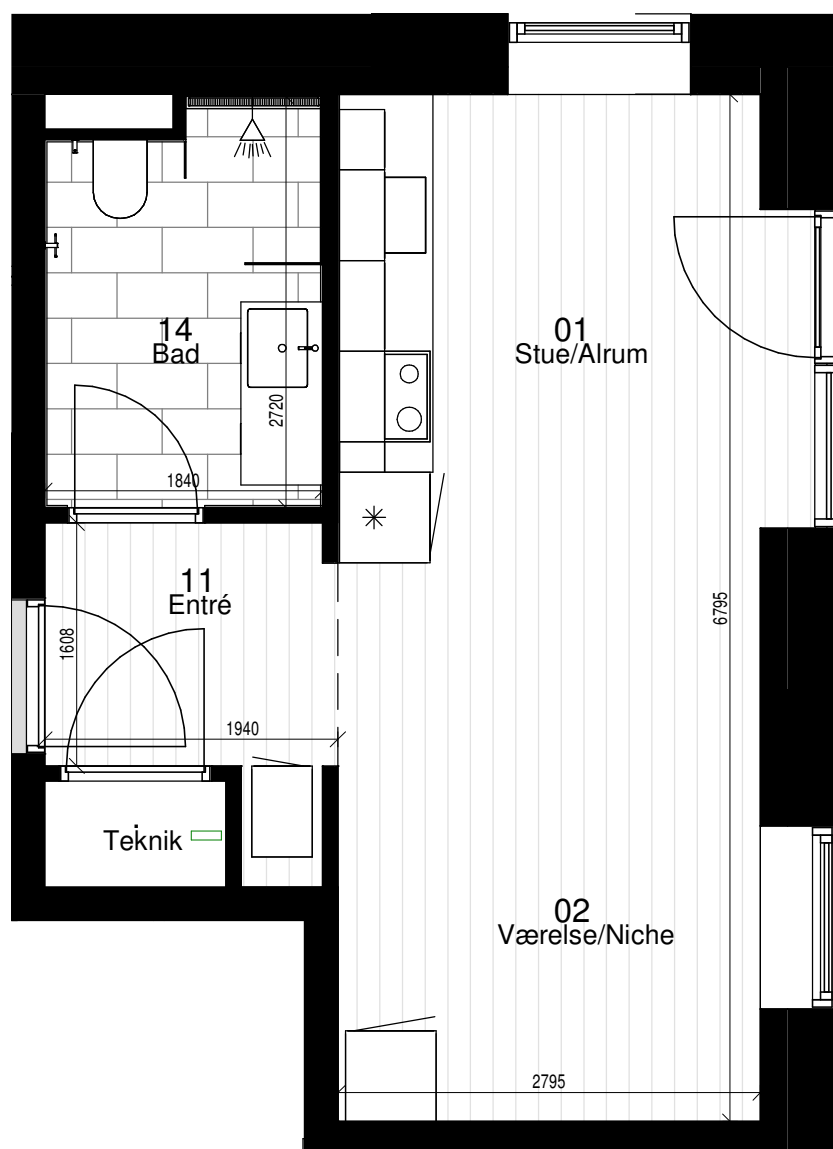

AAB 59 -Bertram Knudsensvej

Lejlighedsplan

Lejlighedstype E.1.0

Bertram Knudsensvej 6, 1.101

AAB 59 -Bertram Knudsensvej

Lejlighedsisometri

Lejlighedstype E.1.0

Bertram Knudsensvej 6, 1.101