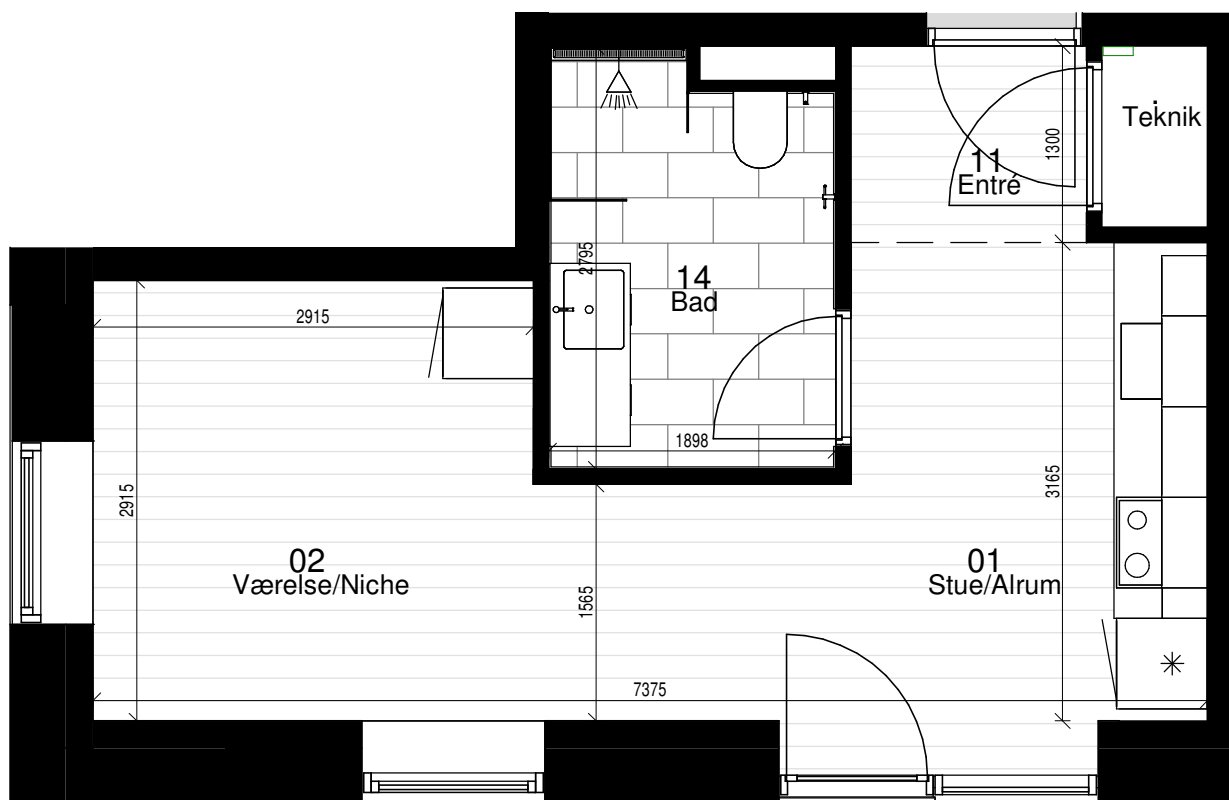

**AAB 59 -Bertram Knudsensvej**

Lejlighedsplan

Lejlighedstype E.2.0

Bertram Knudsensvej 6, st. 3

Bertram Knudsensvej 6, 2.203

**AAB 59 -Bertram Knudsensvej**

Lejlighedsisometri

Lejlighedstype E.2.0