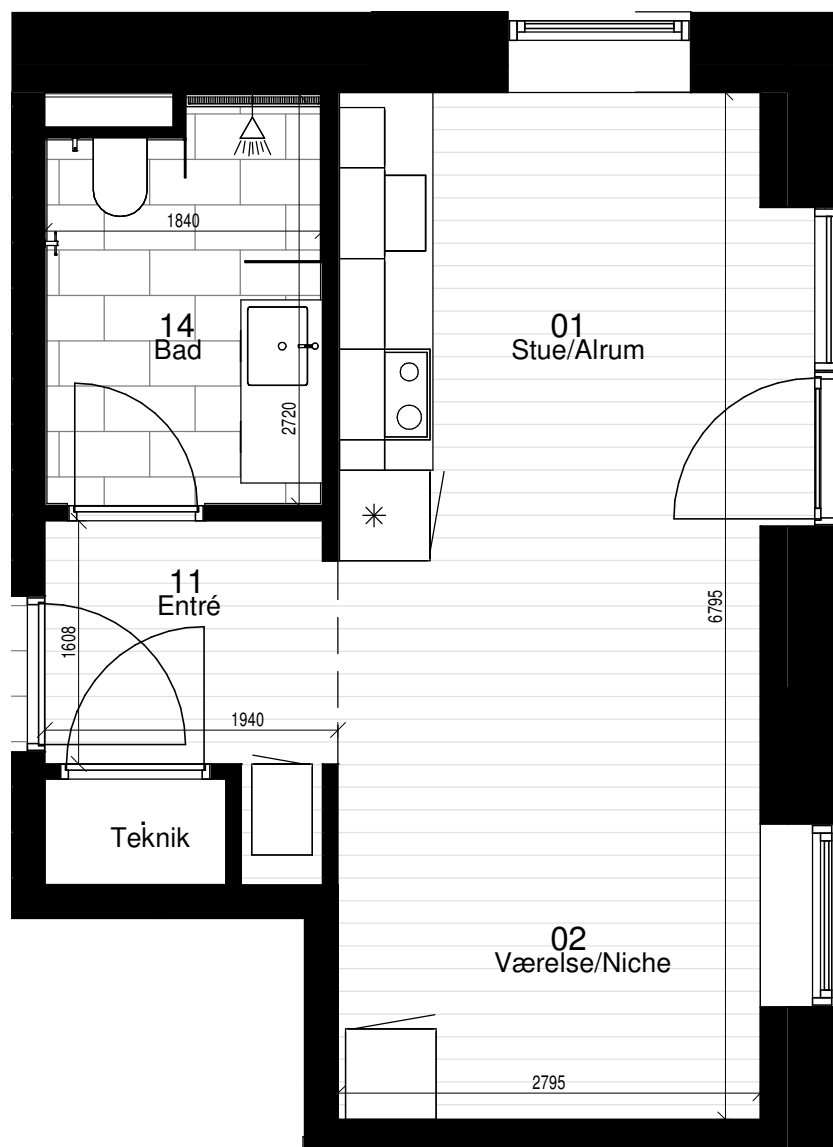

AAB 59 -Bertram Knudsensvej

Lejlighedsplan

Lejlighedstype E.1.0

Bertram Knudsensvej 6, st. 1

Bertram Knudsensvej 6, 2.201

AAB 59 -Bertram Knudsensvej
Lejlighedsisometri
Lejlighedstype E.1.0

Bertram Knudsensvej 6, st.
Bertram Knudsensvej 6, 2.201