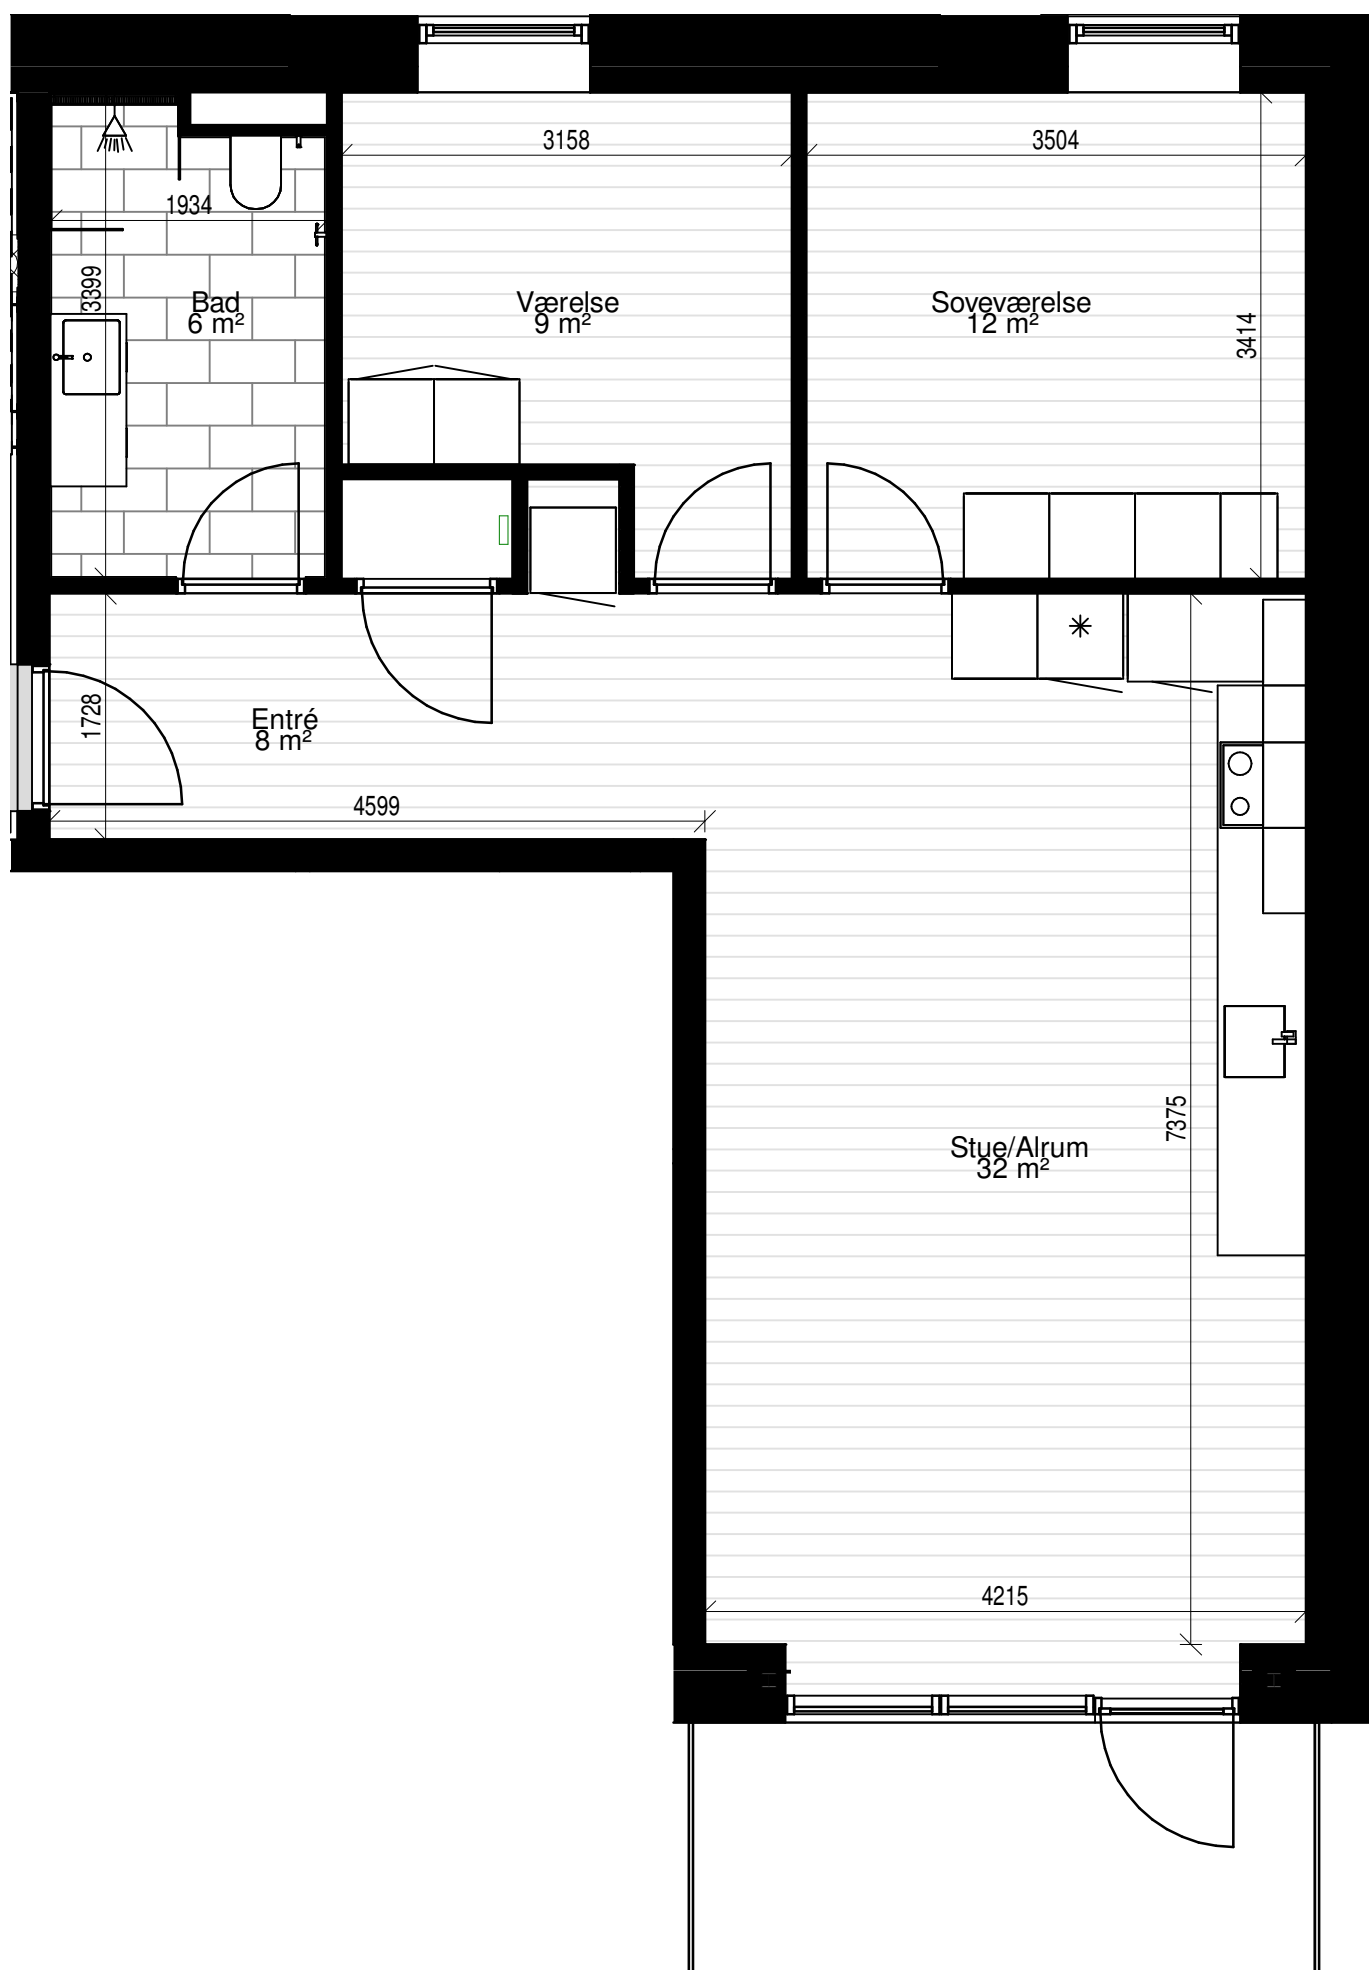

# AAB 59 -Bertram Knudsensvej

Lejlighedsplan

Lejlighedstype C.1.0

Bertram Knudsensvej 4, 1.101

Alle mål er vejledende

**AAB 59 -Bertram Knudsensvej**

Lejlighedsisometri

Lejlighedstype C.1.0

Bertram Knudsensvej 4, 1.101