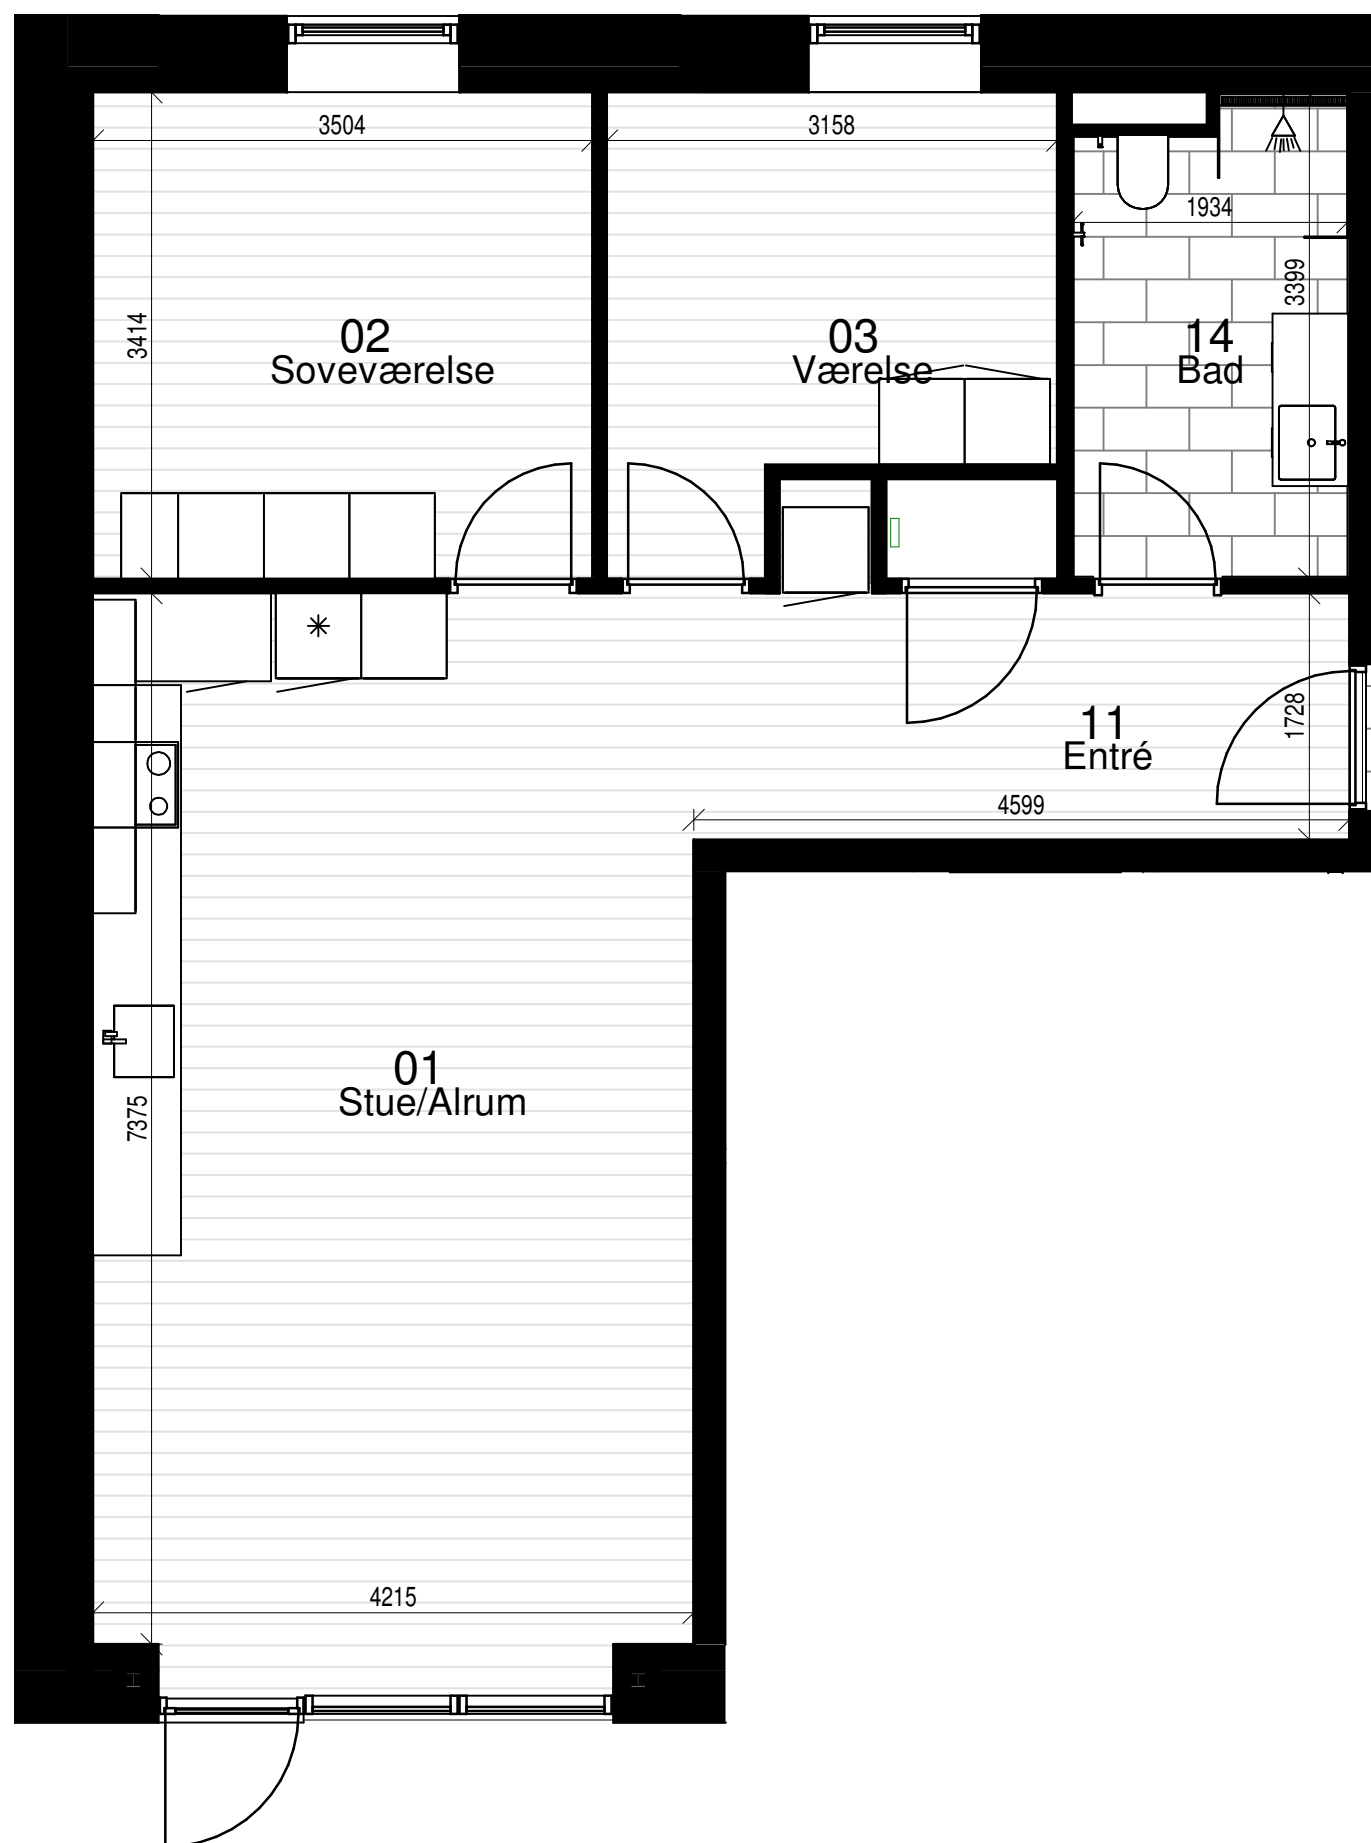

AAB 59 -Bertram Knudsensvej

Lejlighedsplan

Lejlighedstype C.1.0

Bertram Knudsensvej 4, st. 4

AAB 59 -Bertram Knudsensvej

Lejlighedsisometri

Lejlighedstype C.1.0

Bertram Knudsensvej 4, st. 4