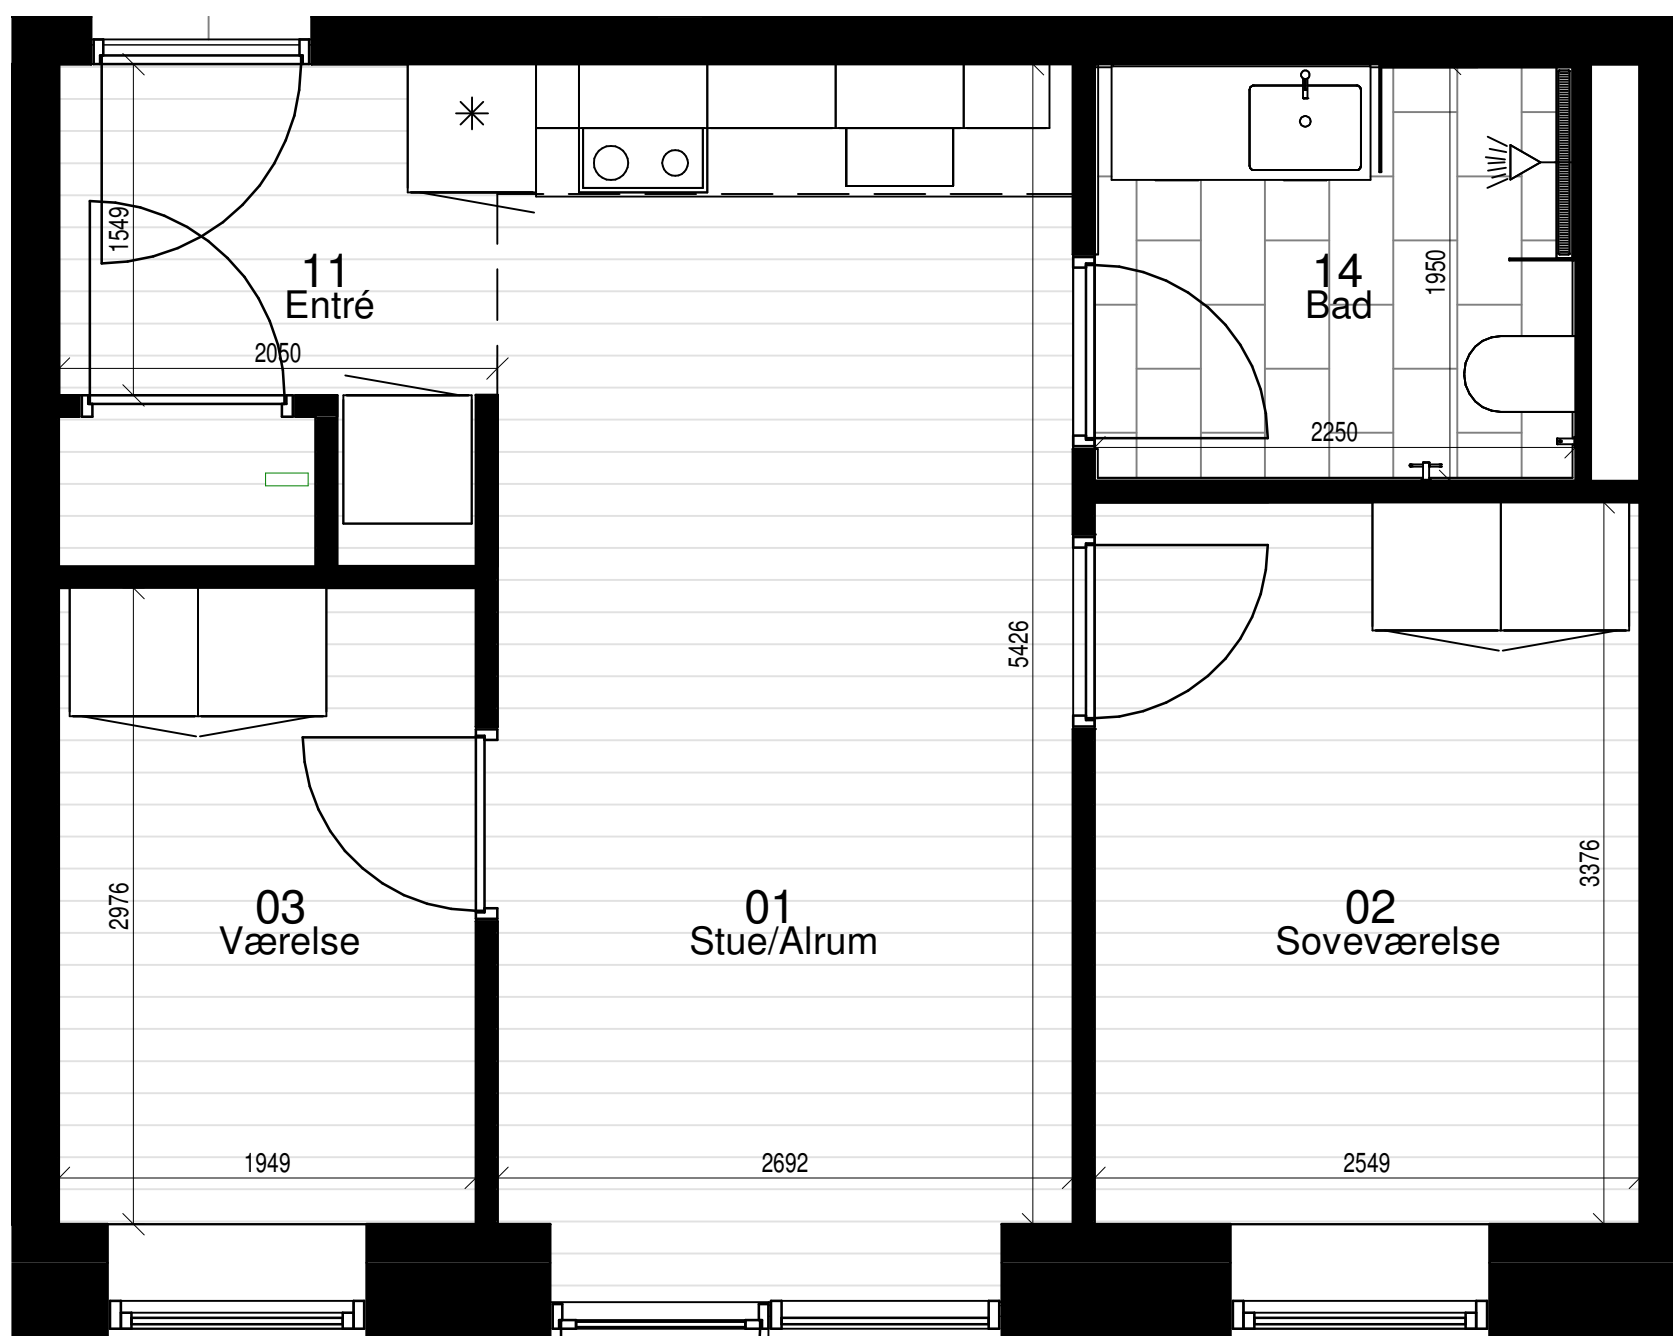

**AAB 59 -Bertram Knudsensvej**

Lejlighedsplan

Lejlighedstype D.2.0

Bertram Knudsensvej 4, st. 2

**AAB 59 -Bertram Knudsensvej**

Lejlighedsisometri

Lejlighedstype D.2.0

Bertram Knudsensvej 4, st. 2