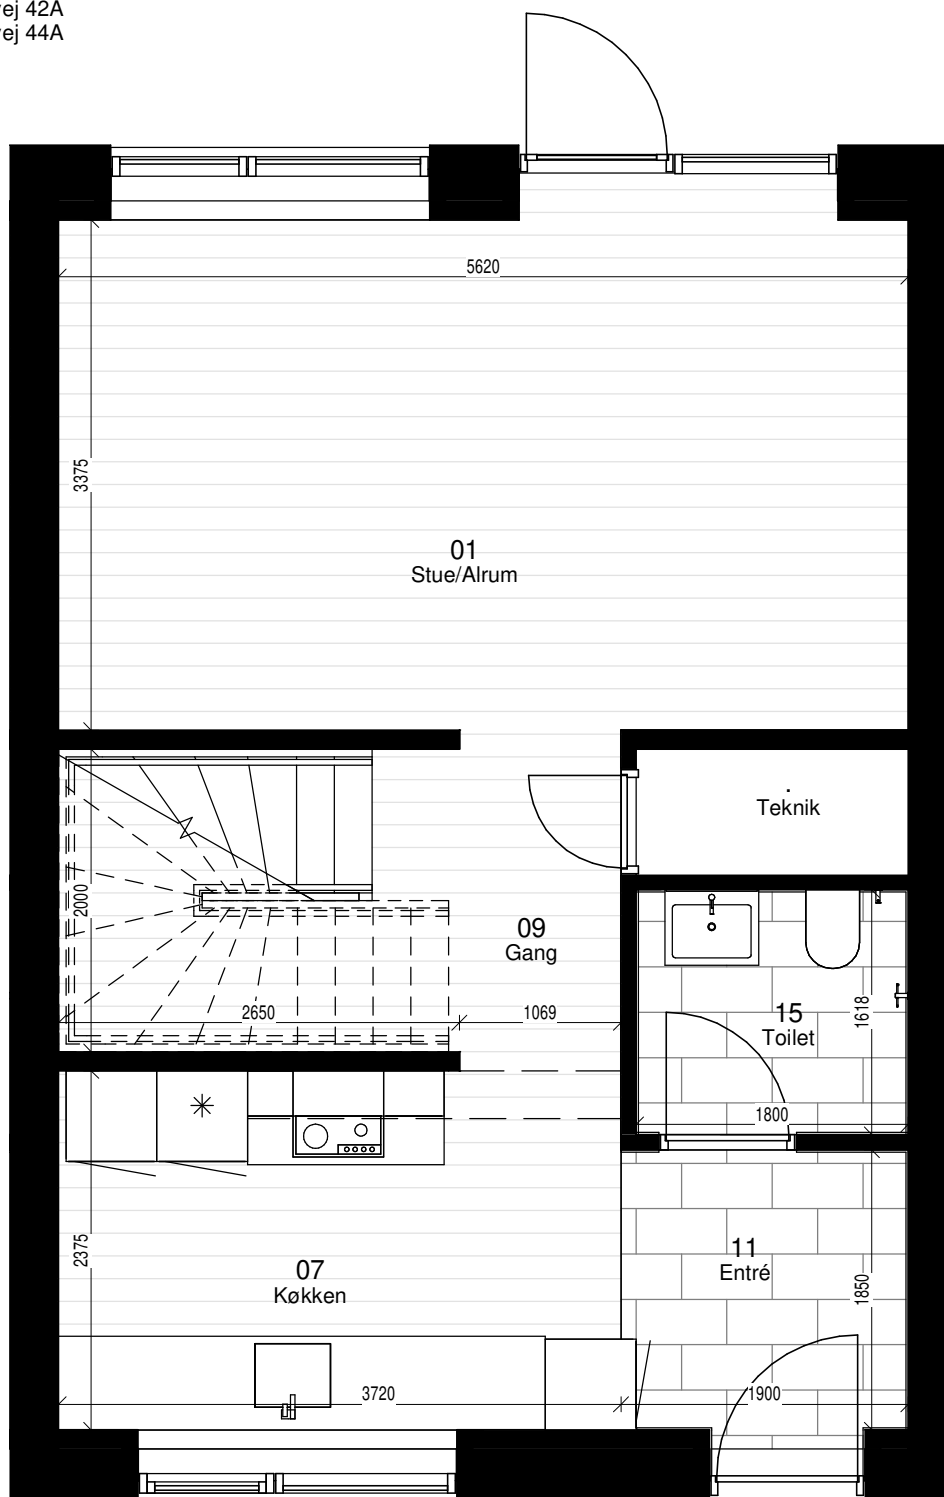

# AAB 59 -Bertram Knudsensvej

Lejlighedsplan, stueetage  
Lejlighedstype B 2.2

Bertram Knudsensvej 2A  
Bertram Knudsensvej 2B  
Bertram Knudsensvej 14A  
Bertram Knudsensvej 28A  
Bertram Knudsensvej 36A  
Bertram Knudsensvej 36B  
Bertram Knudsensvej 42A  
Bertram Knudsensvej 44A

## AAB 59 -Bertram Knudsensvej

Lejlighedsisometri, stueetage

Lejlighedstype B 2.2

Bertram Knudsensvej 2A

Bertram Knudsensvej 2B

Bertram Knudsensvej 14A

Bertram Knudsensvej 28A

Bertram Knudsensvej 36A