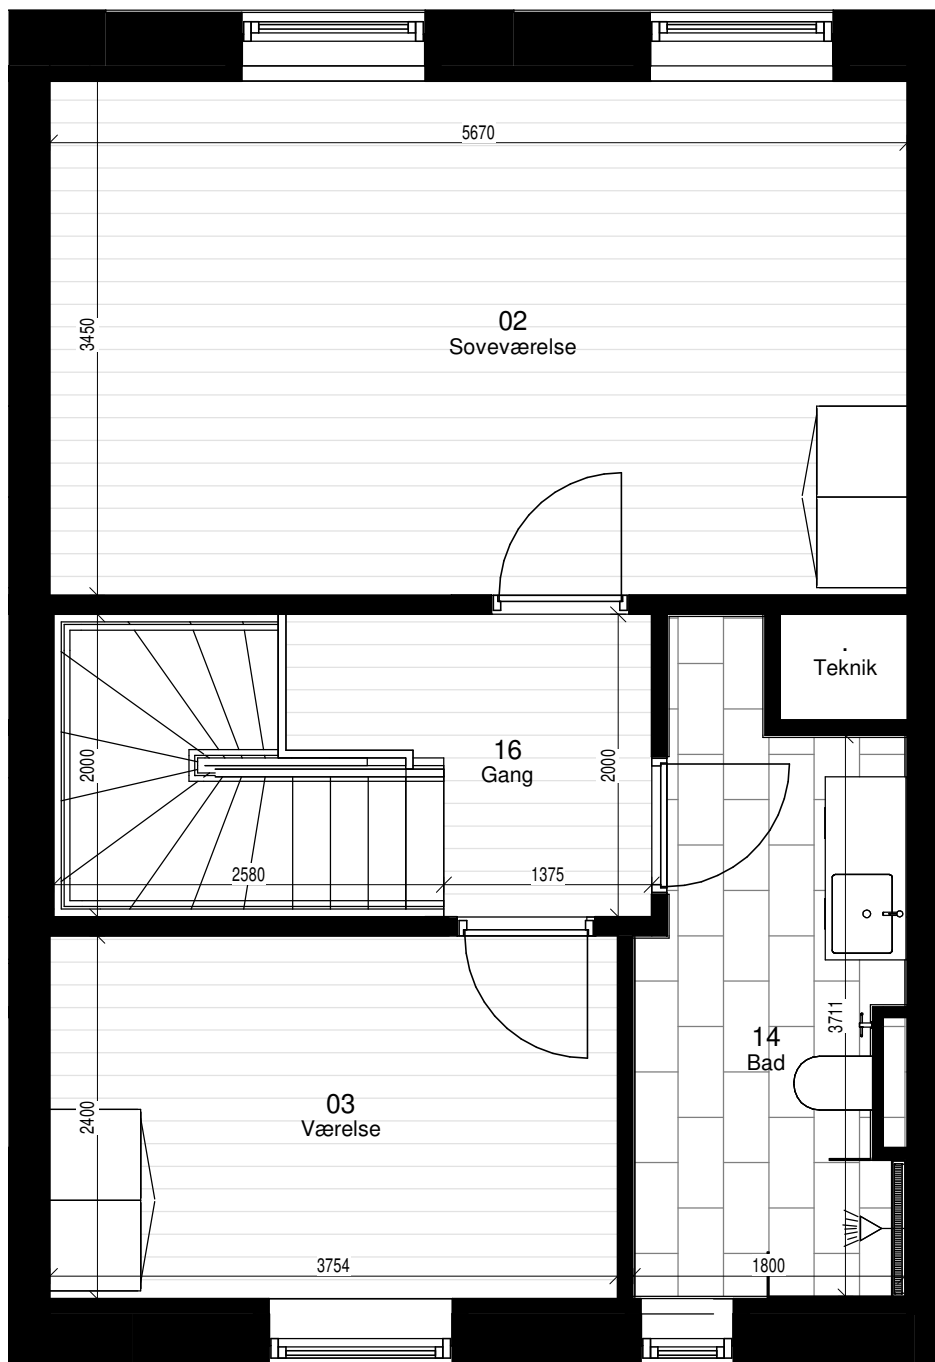

# AAB 59 -Bertram Knudsensvej

Lejlighedsplan, stueetage  
Lejlighedstype B 2.2

Bertram Knudsensvej 2A  
Bertram Knudsensvej 2B  
Bertram Knudsensvej 14A  
Bertram Knudsensvej 28A  
Bertram Knudsensvej 36A  
Bertram Knudsensvej 36B  
Bertram Knudsensvej 42A  
Bertram Knudsensvej 44A

## AAB 59 -Bertram Knudsensvej

Lejlighedsisometri, stueetage

Lejlighedstype B 2.2

Bertram Knudsensvej 2A

Bertram Knudsensvej 2B

Bertram Knudsensvej 14A

Bertram Knudsensvej 28A

Bertram Knudsensvej 36A

# AAB 59 -Bertram Knudsensvej

Lejlighedsplan, 1. sal  
Lejlighedstype B 2.2

Bertram Knudsensvej 2A  
Bertram Knudsensvej 2B  
Bertram Knudsensvej 14A  
Bertram Knudsensvej 28A  
Bertram Knudsensvej 36A  
Bertram Knudsensvej 36B  
Bertram Knudsensvej 42A  
Bertram Knudsensvej 44A